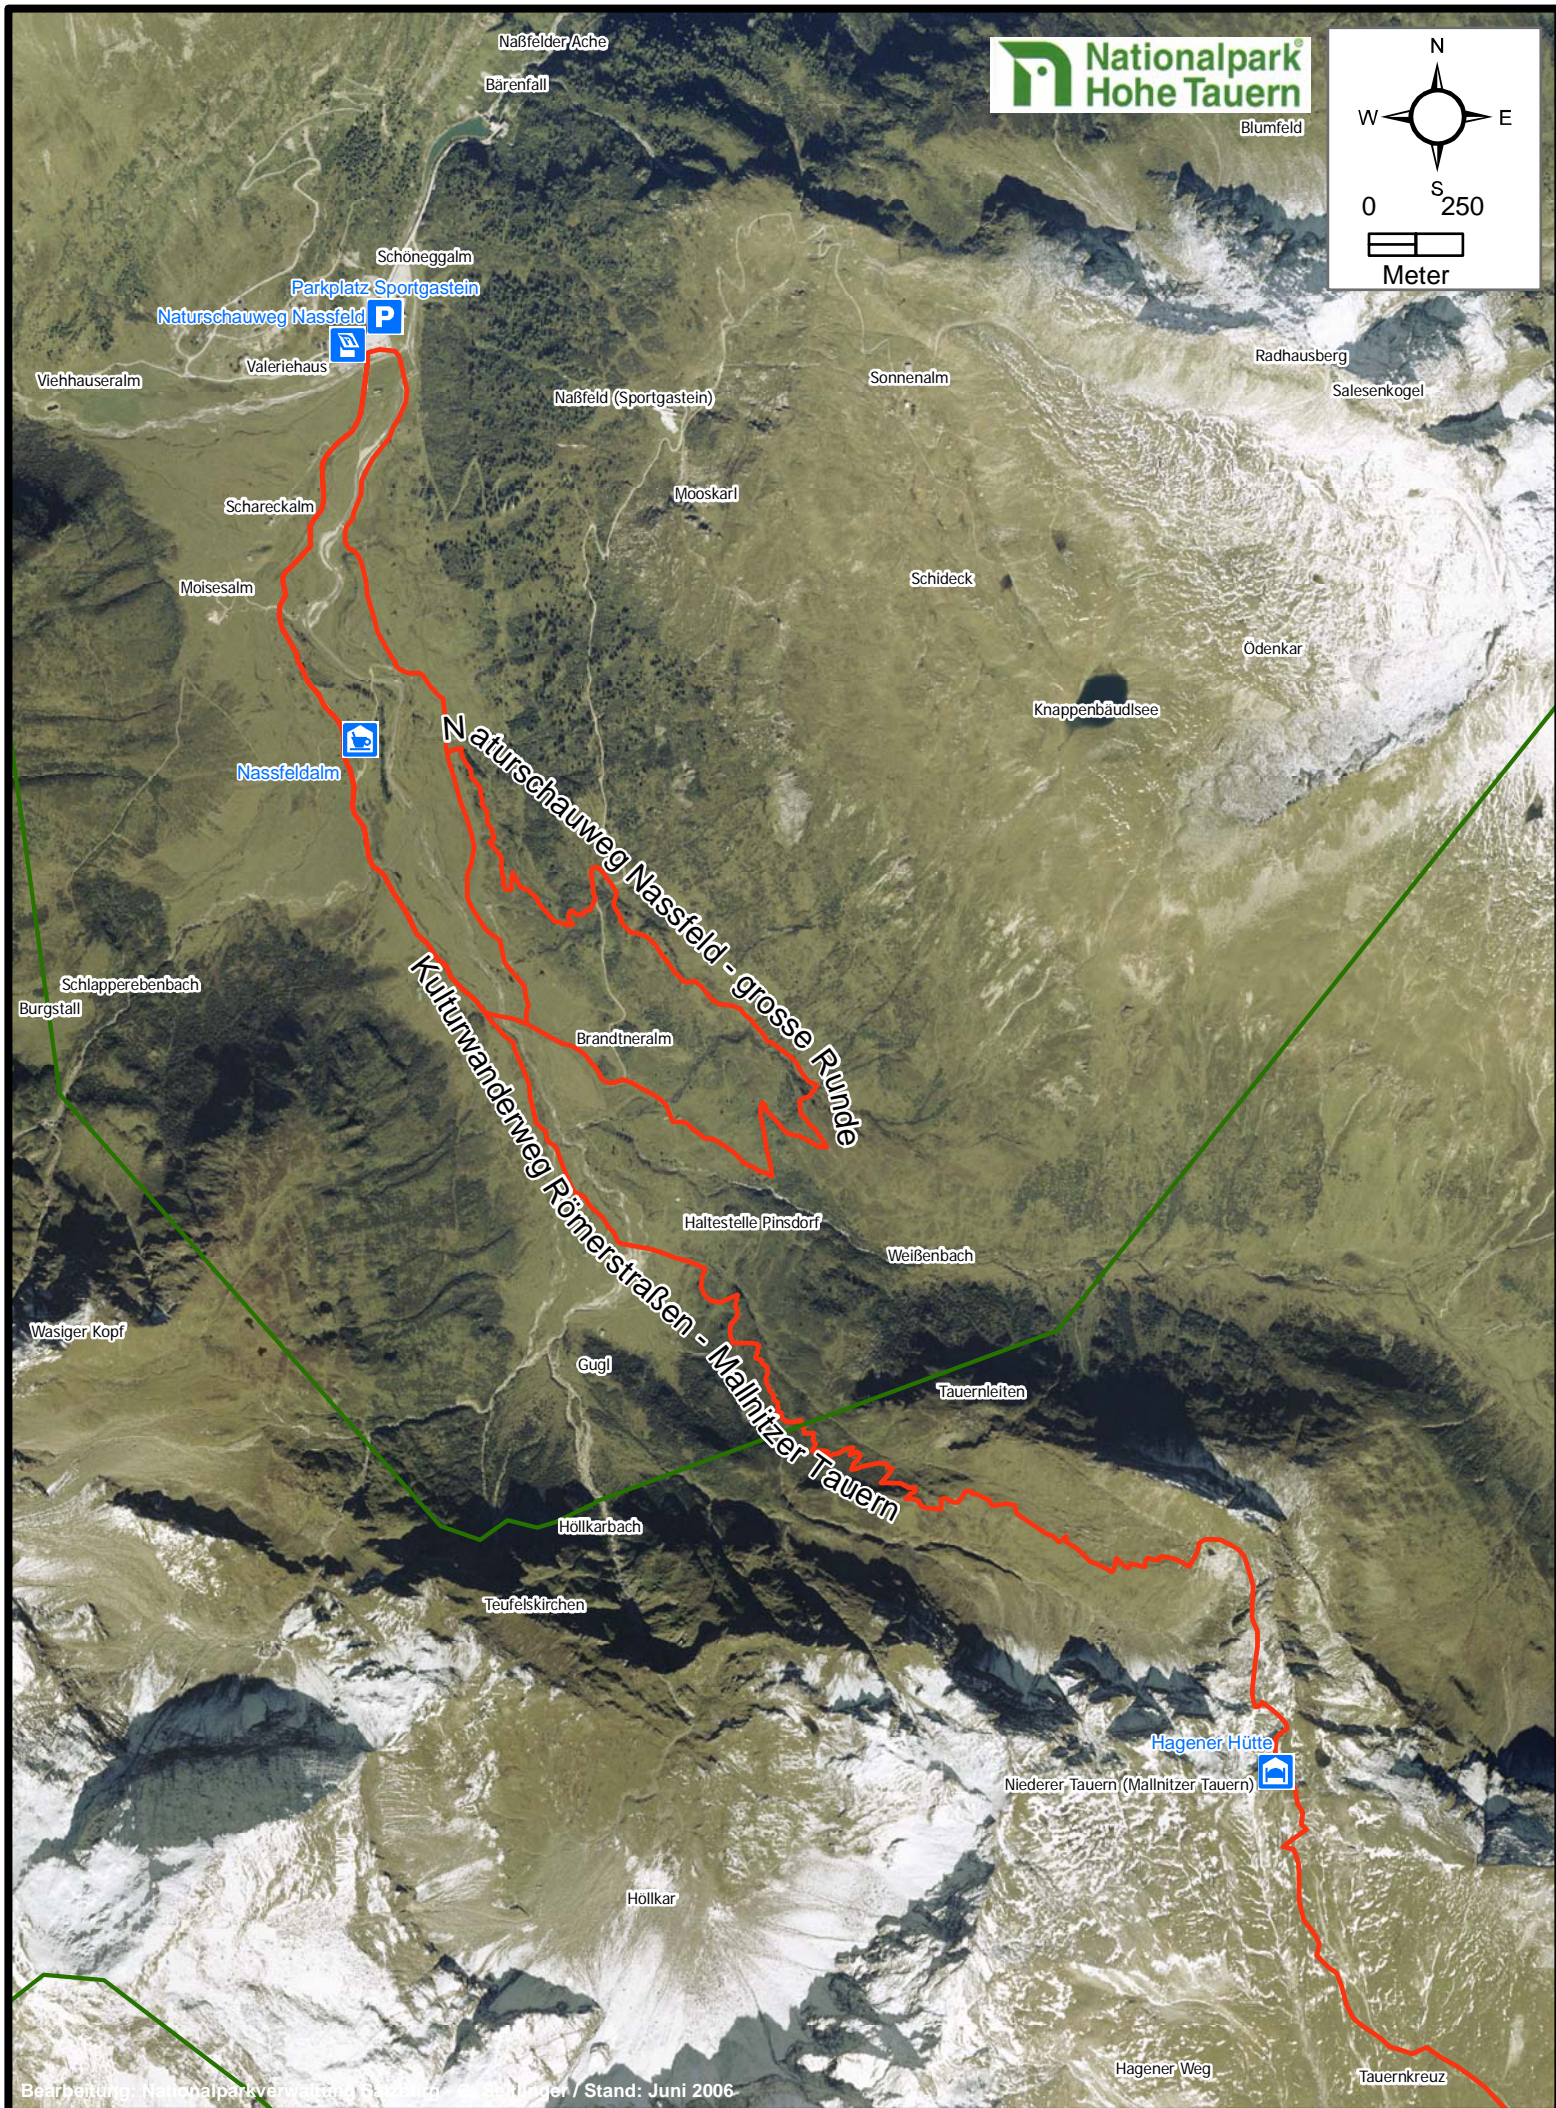

Kulturwanderweg Römerstrassen - Mallnitzer Tauern

Nationalpark
Hohe Tauern